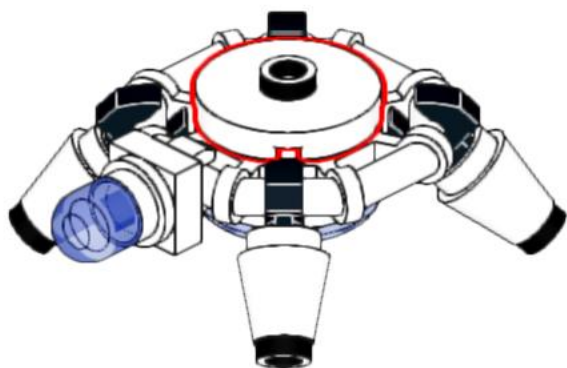

Little Brick Bots
Turtle Bot

1

2

3

4

5

6

7

4x
48729b
Black

1x
98138
White

1x
85861
White

1x
15712
White

4x
4589b
White

1x
4032
White

1x
18674
White

1x
30033
White

1x
58176
Trans-Dark Blue

1x
2654
Trans-Dark Blue

1x
3960
Trans-Dark Blue