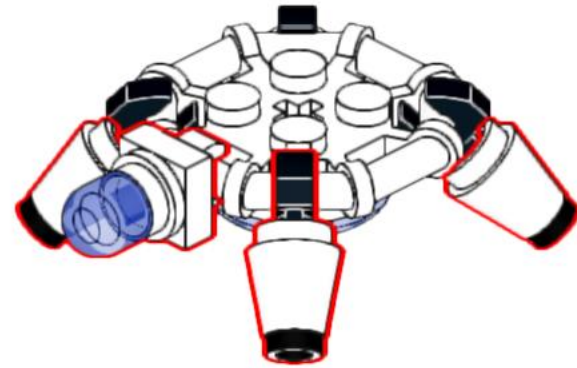

Little Brick Bots
Turtle Bot

1

2

3

4

5

6

7

1x
58176
Trans-Dark Blue

1x
2654
Trans-Dark Blue

1x
3960
Trans-Dark Blue