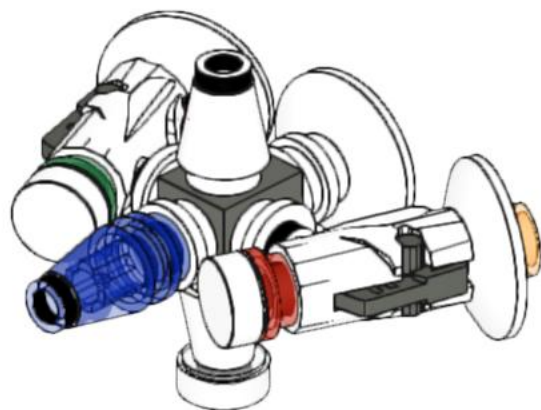

11

1x
4733
Dark Bluish Gray

2x
15391c01
White

1x
4589b
Trans-Dark Blue

2x
98138
White

1x
98138
Trans-Clear

3x
4073
White

1x
4073
Trans-Red

2x
85861
White

3x
4073
Trans-Orange

2x
4589b
White

1x
4073
Trans-Green

3x
4740
White

1x
4073
Trans-Dark Blue