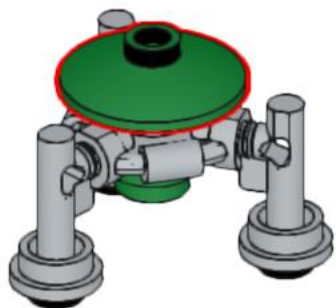

Little Brick Bots
Kappa 1

1

2

3

4

5

6

4x
85861
Light Bluish Gray

3x
60849
Light Bluish Gray

1x
1941
Light Bluish Gray

1x
4073
Green

1x
4740
Green

1x
58176
Trans-Orange